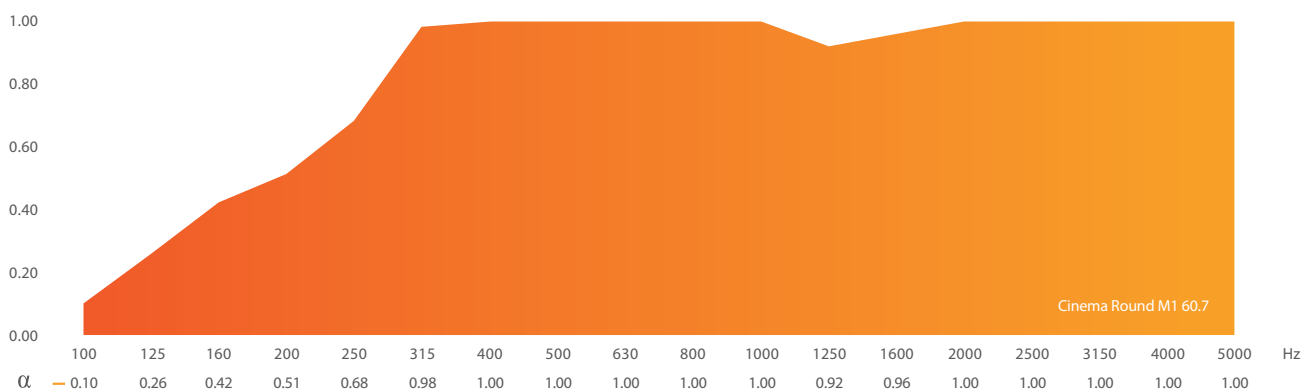

Cinema Round 60.7

Cinema Round 120.7

Verfügbare Stofffarben

Leistung

Arbeitet hauptsächlich bei niedrigen, durchschnittlichen und hohen Frequenzen und ist eine der stabilsten Platten mit einem sehr hohen und linearen Absorptionskoeffizienten.

Maße

CR. 60 600 x 600 x 75 mm
 CR. 120 1200 x 600 x 75 mm
 CR. Jumbo 1200 x 1200 x 117 mm

Anbringung

Flexi Glue

Verpackungsinfo

CR. 60 8 Teile Box
 CR. 120 4 Teile Box
 Cr. Jumbo 4 Teile Box

Akustisches Profil